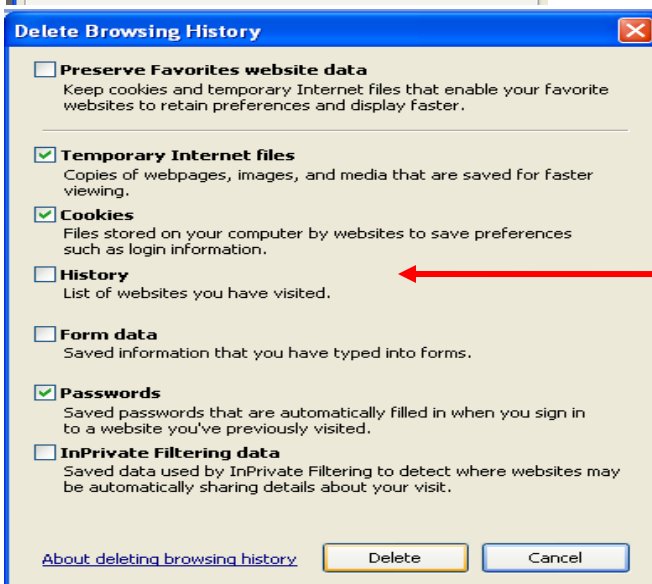

วิธีการลบรหัสผ่านใน Internet Explorer (เวอร์ชัน 8)

1. เลือกที่แถบเมนู Tools

2. เลือกที่ Internet Options

3. กด Delete

4. เลือกใส่เครื่องหมายที่ช่องแล้วกด Delete ด้านล่าง