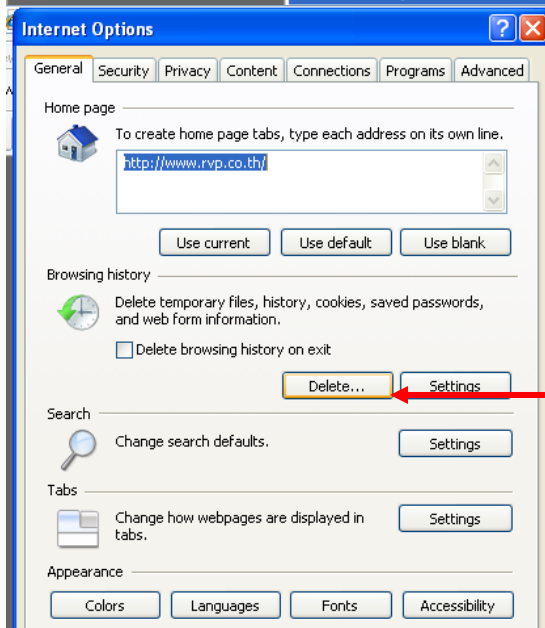

วิธีการลบรหัสผ่านใน Internet Explorer (เวอร์ชัน 8)

1. เลือกที่แถบเมนู Tools

2. เลือกที่ Internet Options

3. กด Delete

4. เลือกใส่เครื่องหมายที่ช่องแล้วกด Delete ด้านล่าง