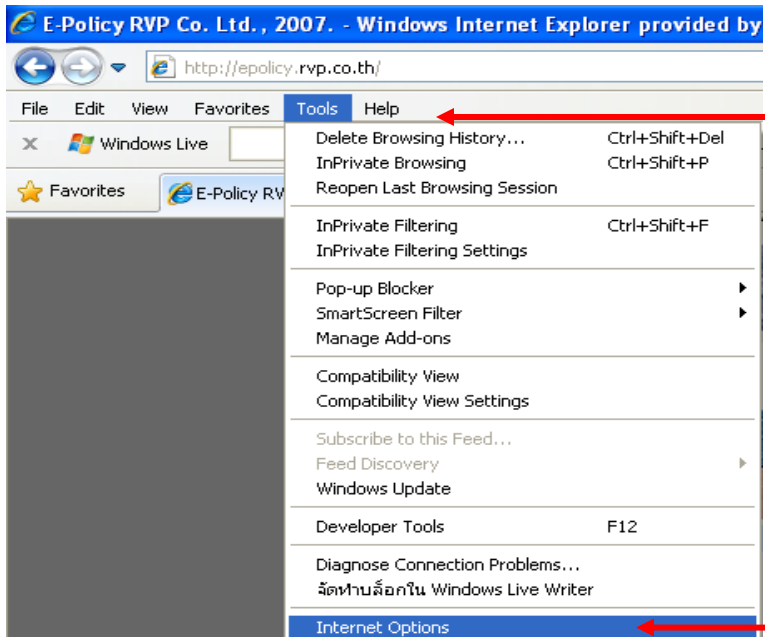

วิธีการลบรหัสผ่านใน Internet Explorer (เวอร์ชัน 8)

1. เลือกที่แถบเมนู Tools

2. เลือกที่ Internet Options

3. กด Delete

4. เลือกใส่เครื่องหมายที่ช่องแล้วกด Delete ด้านล่าง