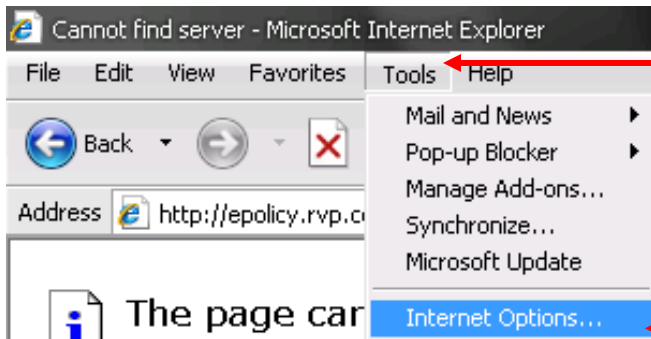

## วิธีการลบรหัสผ่านใน Internet Explorer (เวอร์ชัน 6)

1. เลือกที่แถบเมนู Tools

2. เลือกที่ Internet Options

3. เลือกที่แถบเมนู Content

4. เลือกที่ AutoComplete

5. เลือกที่ Clear Passwords

6. กด OK เพื่อ Clear Passwords