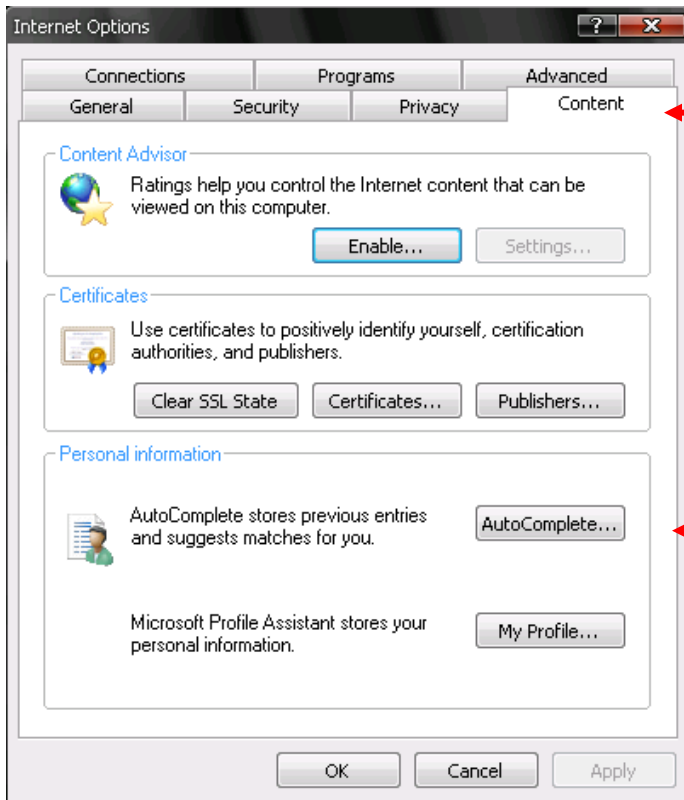

## วิธีการลบรหัสผ่านใน Internet Explorer (เวอร์ชัน 6)

1. เลือกที่แถบเมนู Tools

2. เลือกที่ Internet Options

3. เลือกที่แถบเมนู Content

4. เลือกที่ AutoComplete

5. เลือกที่ Clear Passwords

6. กด OK เพื่อ Clear Passwords