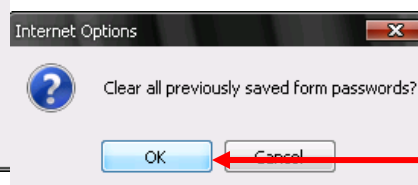

## วิธีการลบรหัสผ่านใน Internet Explorer (เวอร์ชัน 6)

1. เลือกที่แถบเมนู Tools

2. เลือกที่ Internet Options

3. เลือกที่แถบเมนู Content

4. เลือกที่ AutoComplete

5. เลือกที่ Clear Passwords

6. กด OK เพื่อ Clear Passwords